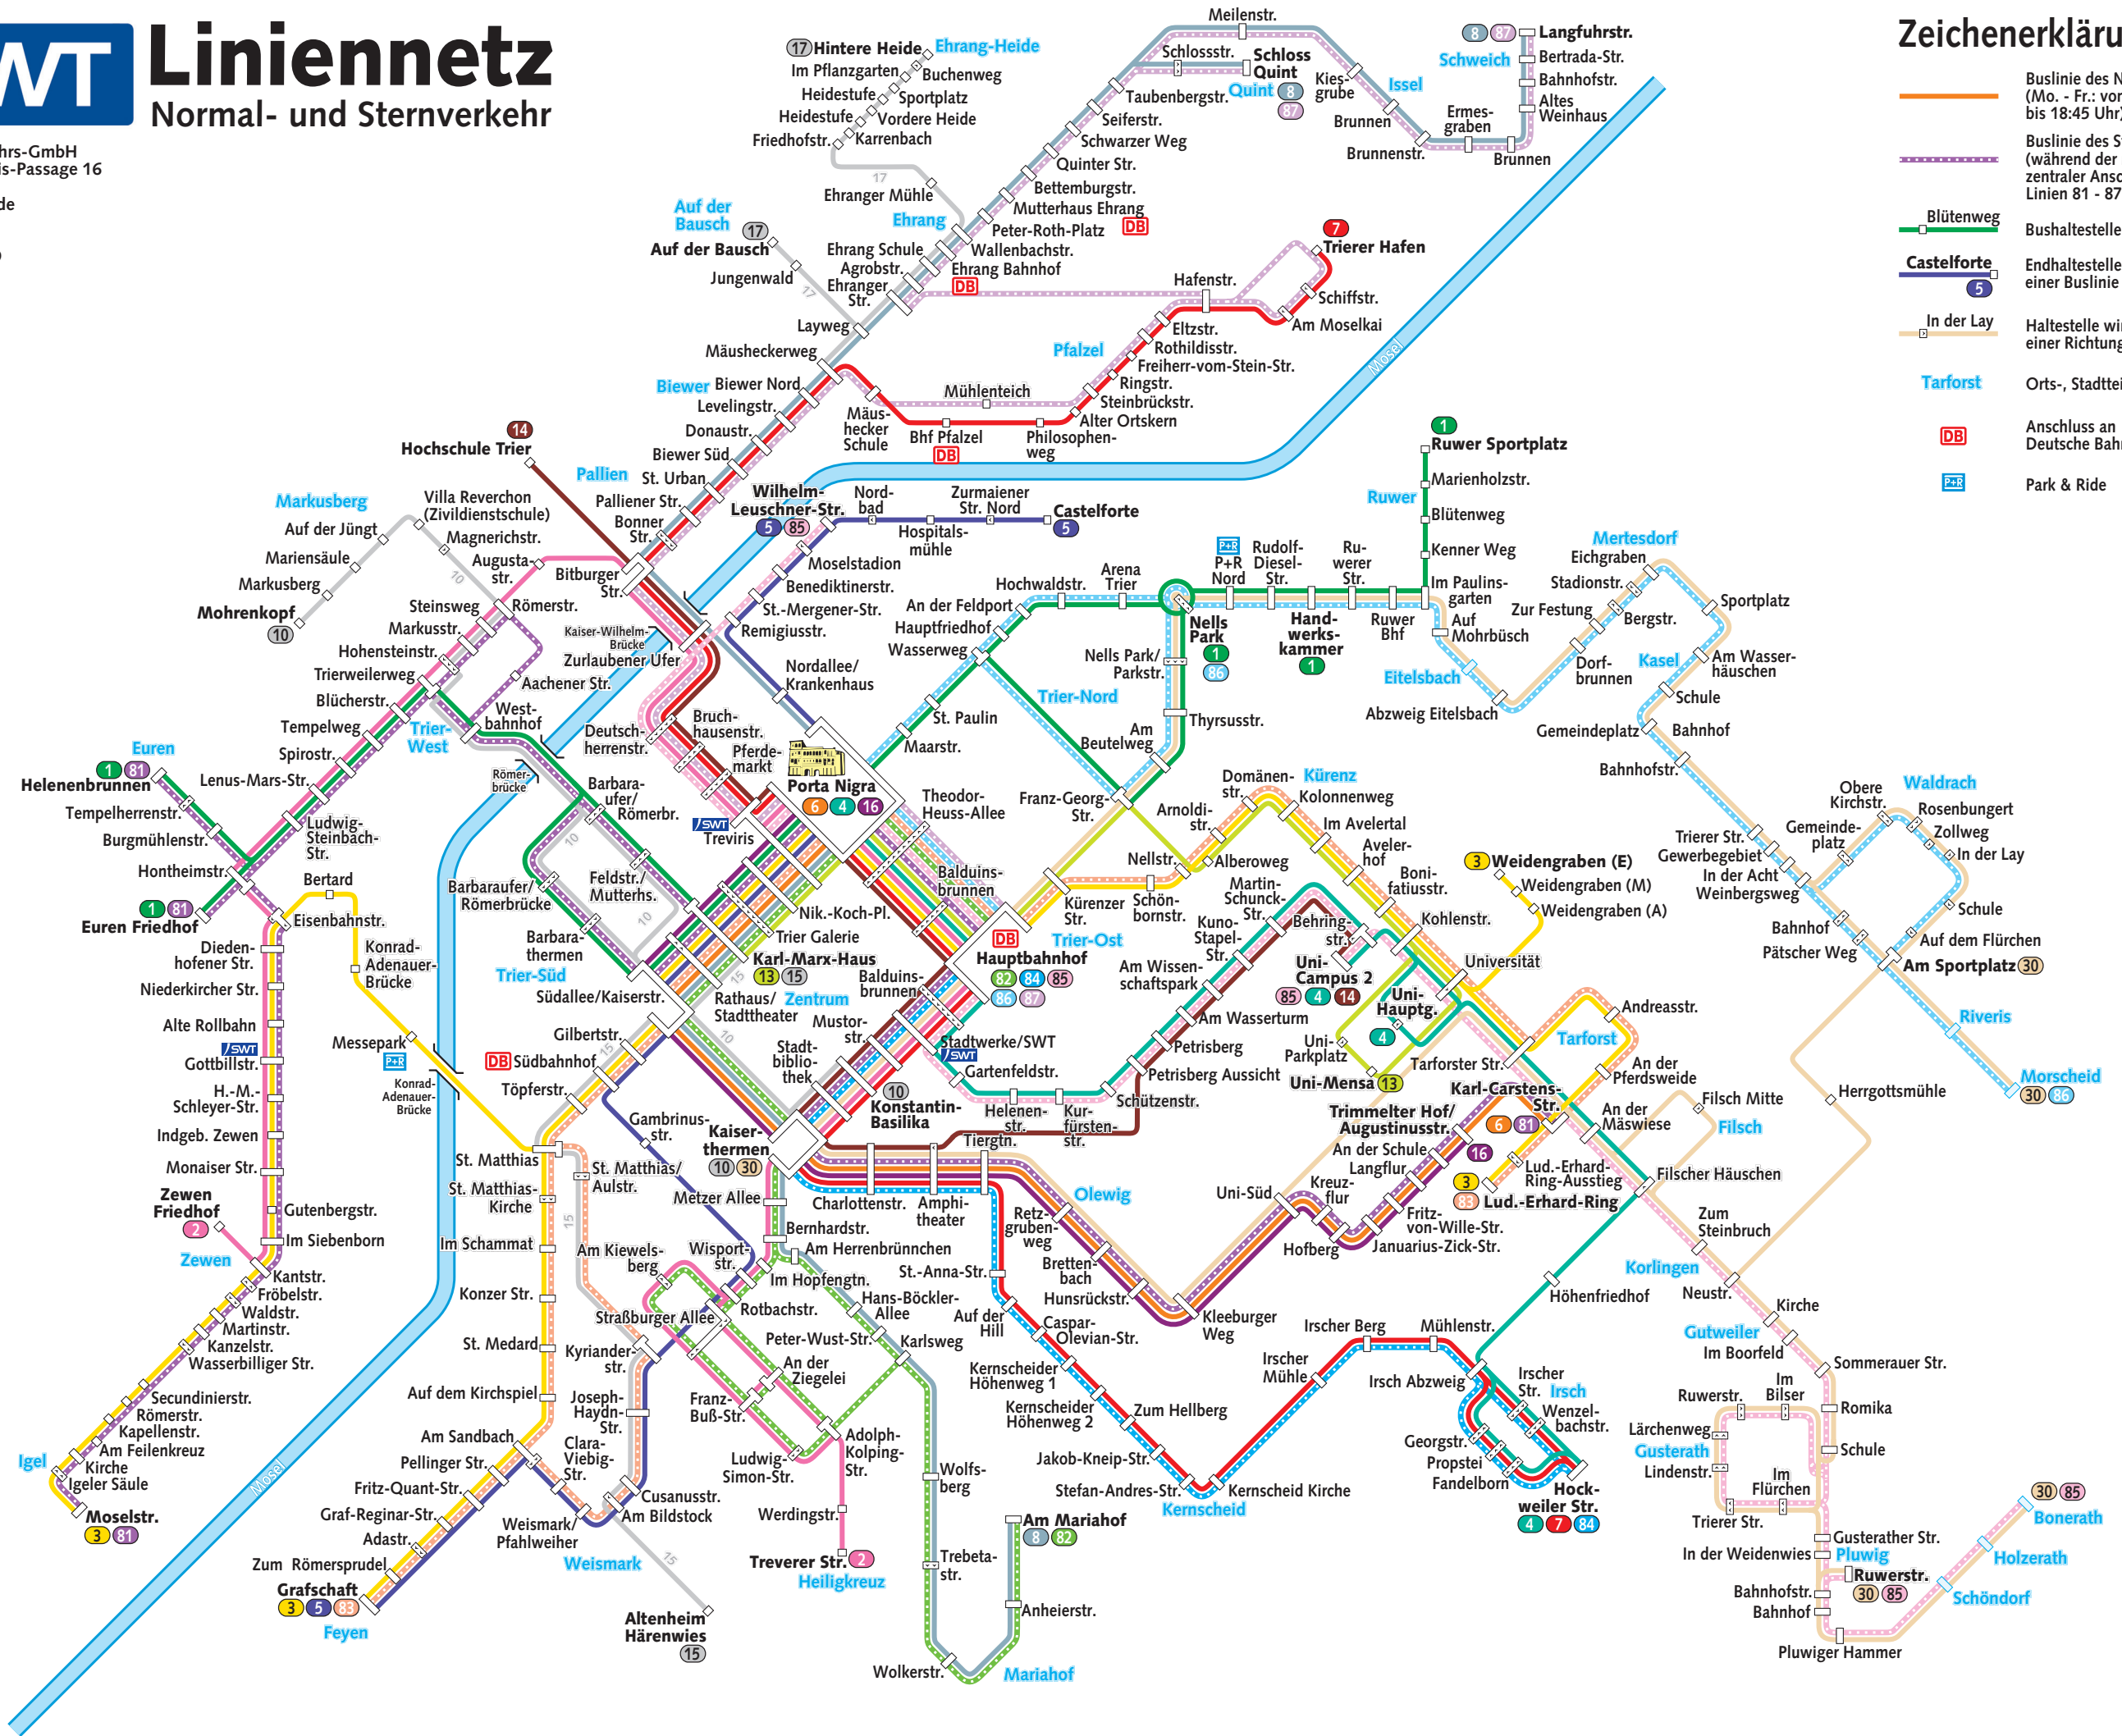

Liniennetz

Normal- und Sternverkehr

Stadtwerke Trier Verkehrs-GmbH
 Stadtbuss-Center Trevis-Passage 16
 Tel.: 0651 71 72 73
 E-Mail: stadtbuss@swt.de
 www.swt.de

Stand: September 2019

Zeichenerklärung

- Buslinie des Normalverkehrs (Mo. - Fr.: von 6:45 Uhr bis 18:45 Uhr)
- Buslinie des Sternverkehrs (während der restl. Zeit; zentraler Anschluss der Linien 81 - 87 a. Hbf)
- Blütenweg Bushaltestelle
- Castelforte Endhaltestelle einer Buslinie
- In der Lay Haltestelle wird nur in einer Richtung bedient
- Tarforst Orts-, Stadtteilname
- Anschluss an Deutsche Bahn AG
- Park & Ride