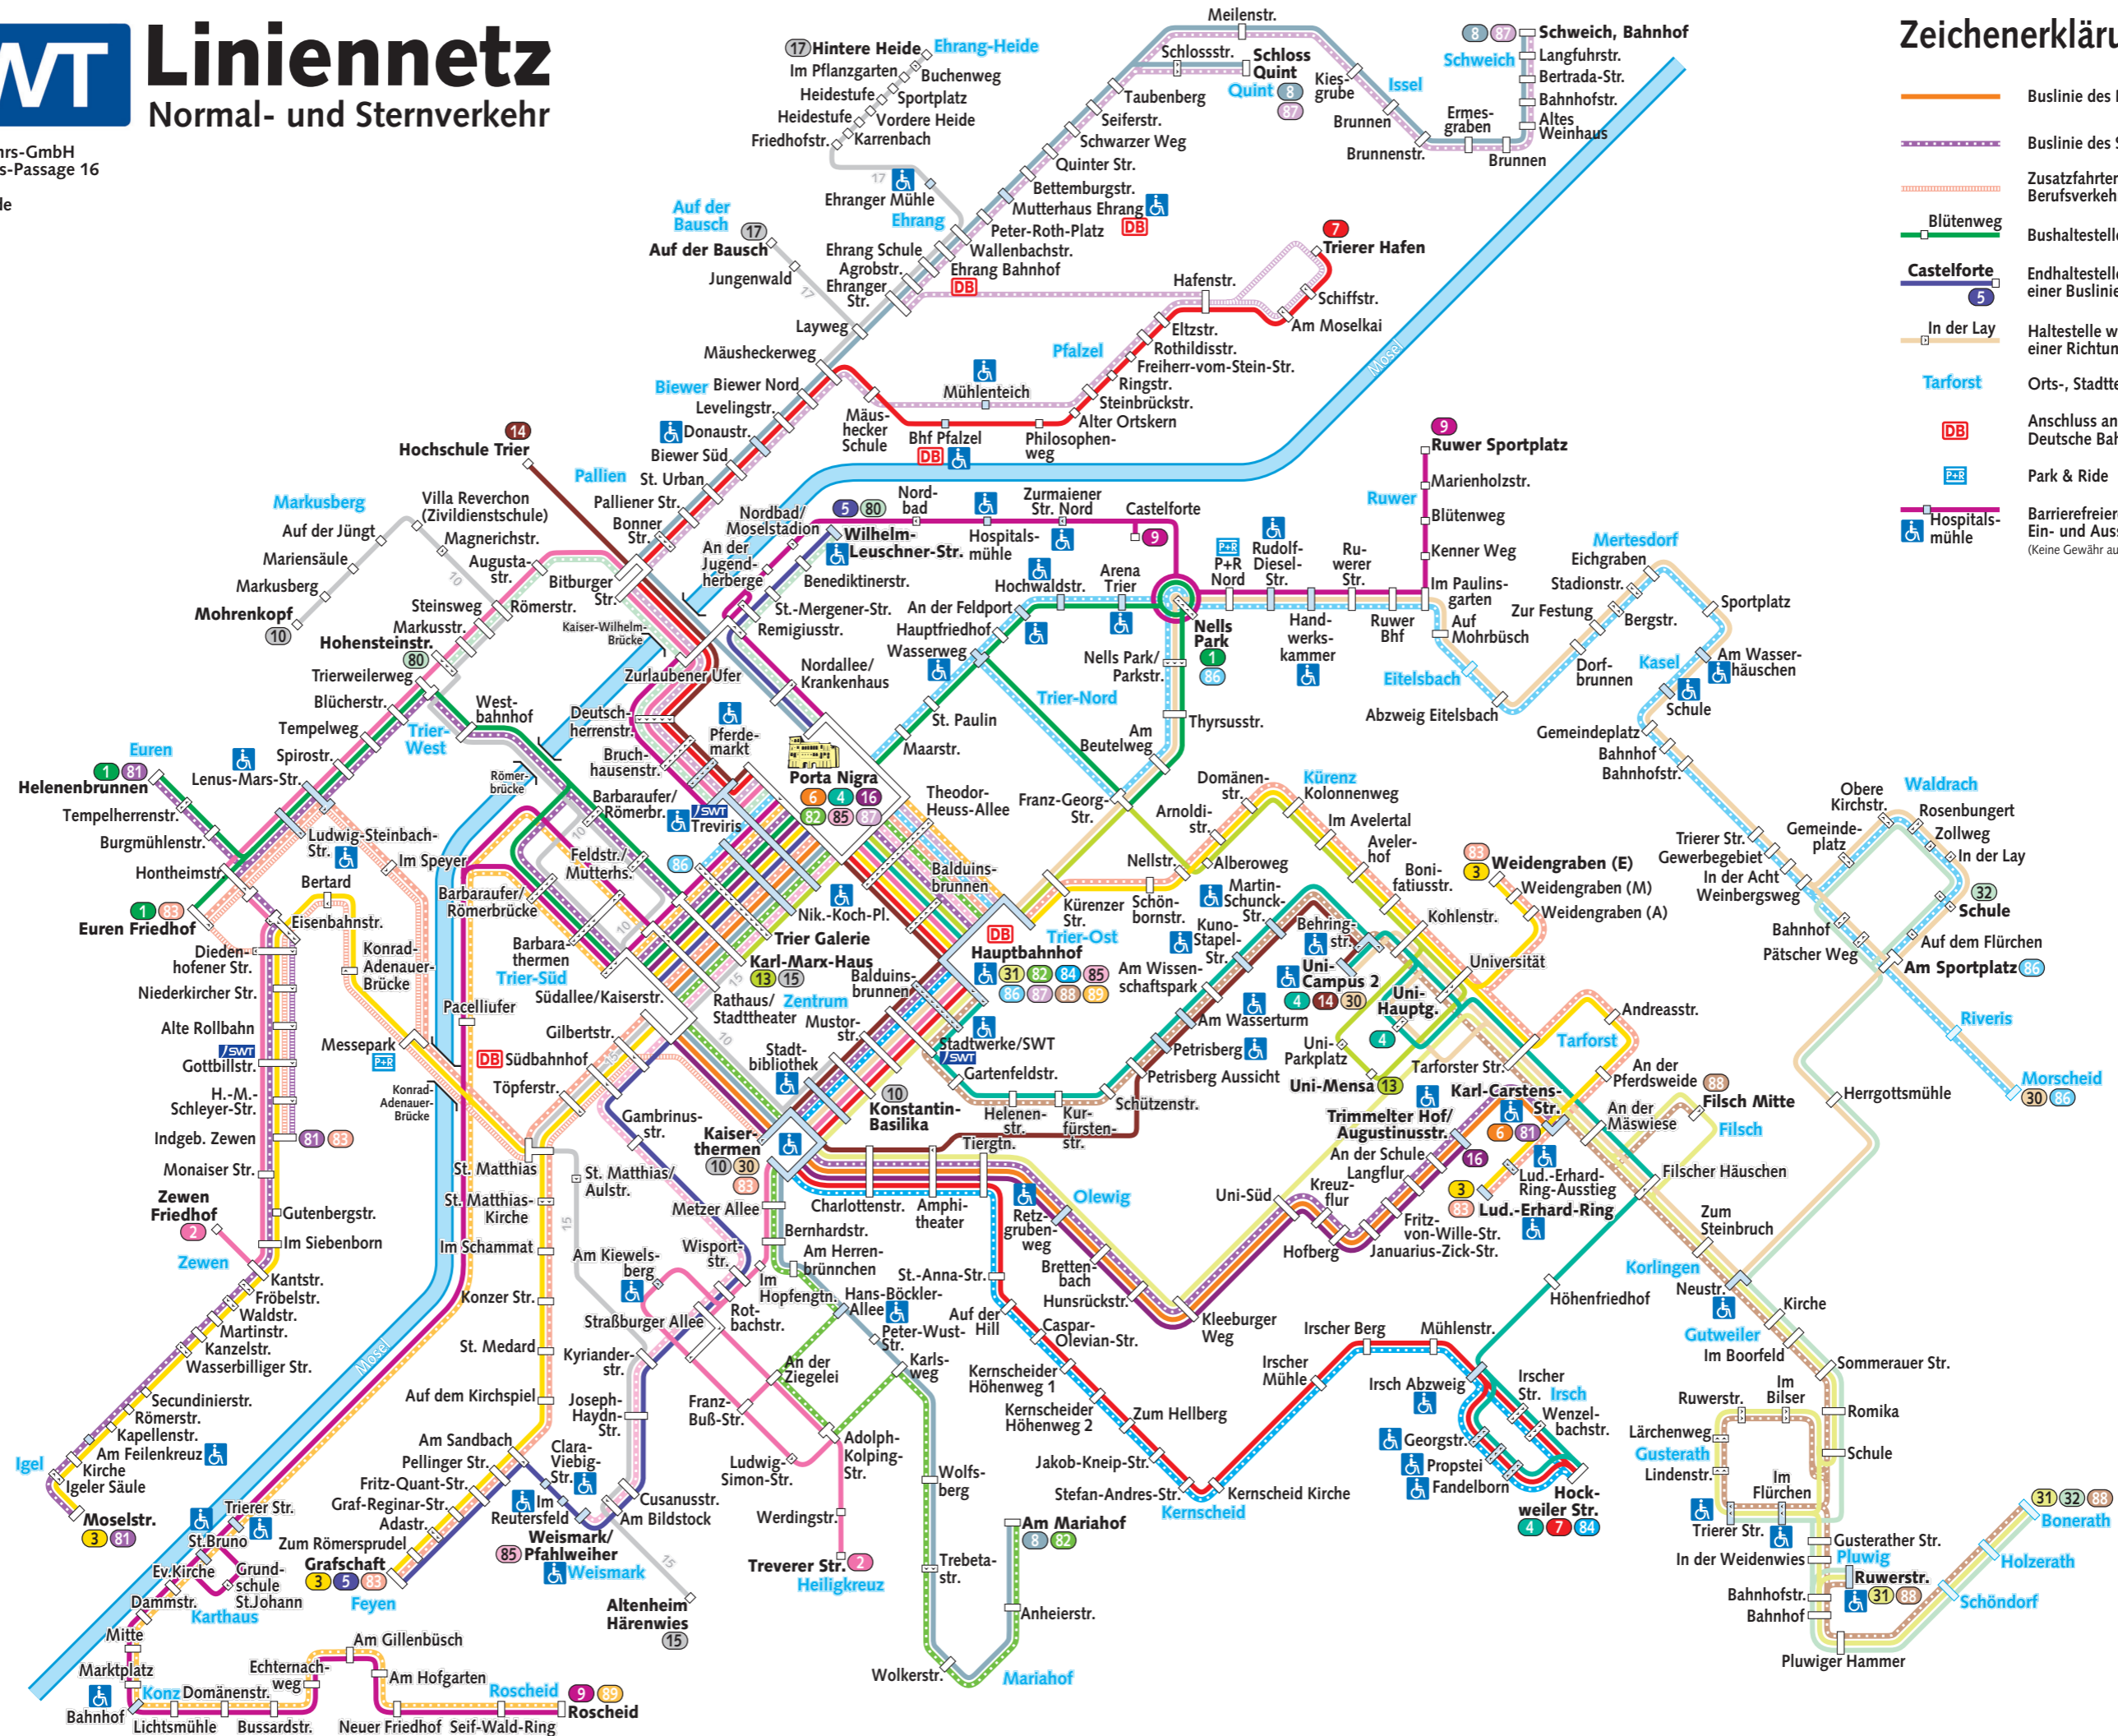

Liniennetz

Normal- und Sternverkehr

Stadtwerke Trier Verkehrs-GmbH
 Stadtbus-Center Trevis-Passage 16
 Tel.: 0651 71 72 73
 E-Mail: stadtbuss@swt.de
 www.swt.de

Stand: September 2021

Zeichenerklärung

- Buslinie des Normalverkehrs
- Buslinie des Sternverkehrs
- Zusatzfahrten im Berufsverkehr
- Blütenweg
- Castelforte
- In der Lay
- Tarforst
- Anschluss an Deutsche Bahn AG
- Park & Ride
- Barrierefreier Ein- und Ausstieg (Keine Gewähr auf Vollständigkeit)