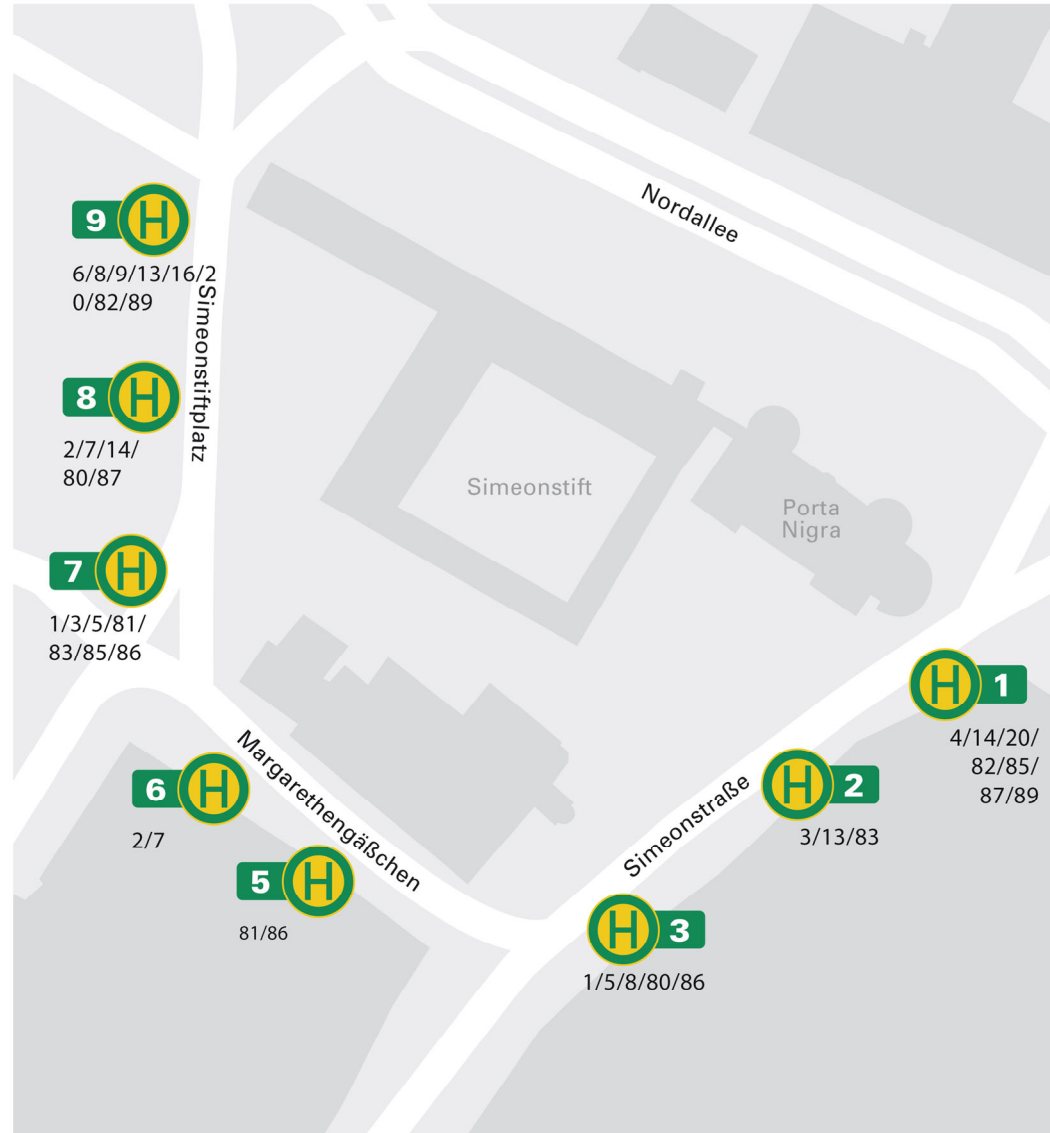

Abfahrten Bussteig 9

- 6/16 Olewig - Uni Süd - Trim. Hof
- 8 Heiligkreuz - Mariahof
- 9 Konz - Roscheid
- 13 Karl-Marx-Haus
- 20 Kaiserthermen
- 82 Heiligkreuz – Mariahof
- 89 Karl-Marx-Haus - Konz

Abfahrten Bussteig 8

- 2 Pallien - Euren - Zewen
- 7 Pallien - Biewer - Pfalzel - Trierer Hafen
- 14 Hochschule Trier
- 80 Pallien - Trier-West - Hohensteinstraße
- 87 Pallien - Biewer - Pfalzel - Ehrang - Schweich Bhf.

Abfahrten Bussteig 7

- 1 Euren
- 3 Feyen / Zewen - Igel
- 5 Heiligkreuz - Weismark - Feyen
- 81 Euren / Zewen - Igel
- 83 St. Medard - Feyen
- 85 Weismark
- 86 Trier Galerie

Abfahrten Bussteig 6

- 2 Hauptbahnhof - Heiligkreuz
- 7 Auf der Hill, Kernscheid - Irsch

9 H
6/8/9/13/16/2
0/82/89

8 H
2/7/14/
80/87

7 H
1/3/5/81/
83/85/86

6 H
2/7

5 H
81/86

3 H
1/5/8/80/86

2 H
3/13/83

1 H
4/14/20/
82/85/
87/89

Abfahrten Bussteig 5

- 81 Hauptbahnhof - Olewig - Uni-Süd - Trimmelter Hof
- 86 Hauptbahnhof

Abfahrten Bussteig 1

- 4 Hauptbahnhof - Gartenfeld - Petrisberg - Uni - Irsch
- 14 Hauptbahnhof - Petrisberg - Uni Campus 2
- 20 Osburg - Farschweiler
- 82 Hauptbahnhof
- 85 Hauptbahnhof
- 87 Hauptbahnhof
- 89 Hauptbahnhof

Abfahrten Bussteig 2

- 3 Hauptbahnhof - Universität - Weidengraben / Tarforst
- 13 Hauptbahnhof - Kürenz - Uni Mensa
- 83 Hauptbahnhof - Kürenz - Uni - Weidengraben / Tarforst

Abfahrten Bussteig 3

- 1 Nells Park
- 5 Wilhelm-Leuschner-Str.
- 8 Pallien - Biewer - Ehrang - Quint - Schweich
- 80 Wilhelm-Leuschner-Str.
- 86 Nells Park - Ruwer - Waldrach-Morscheid